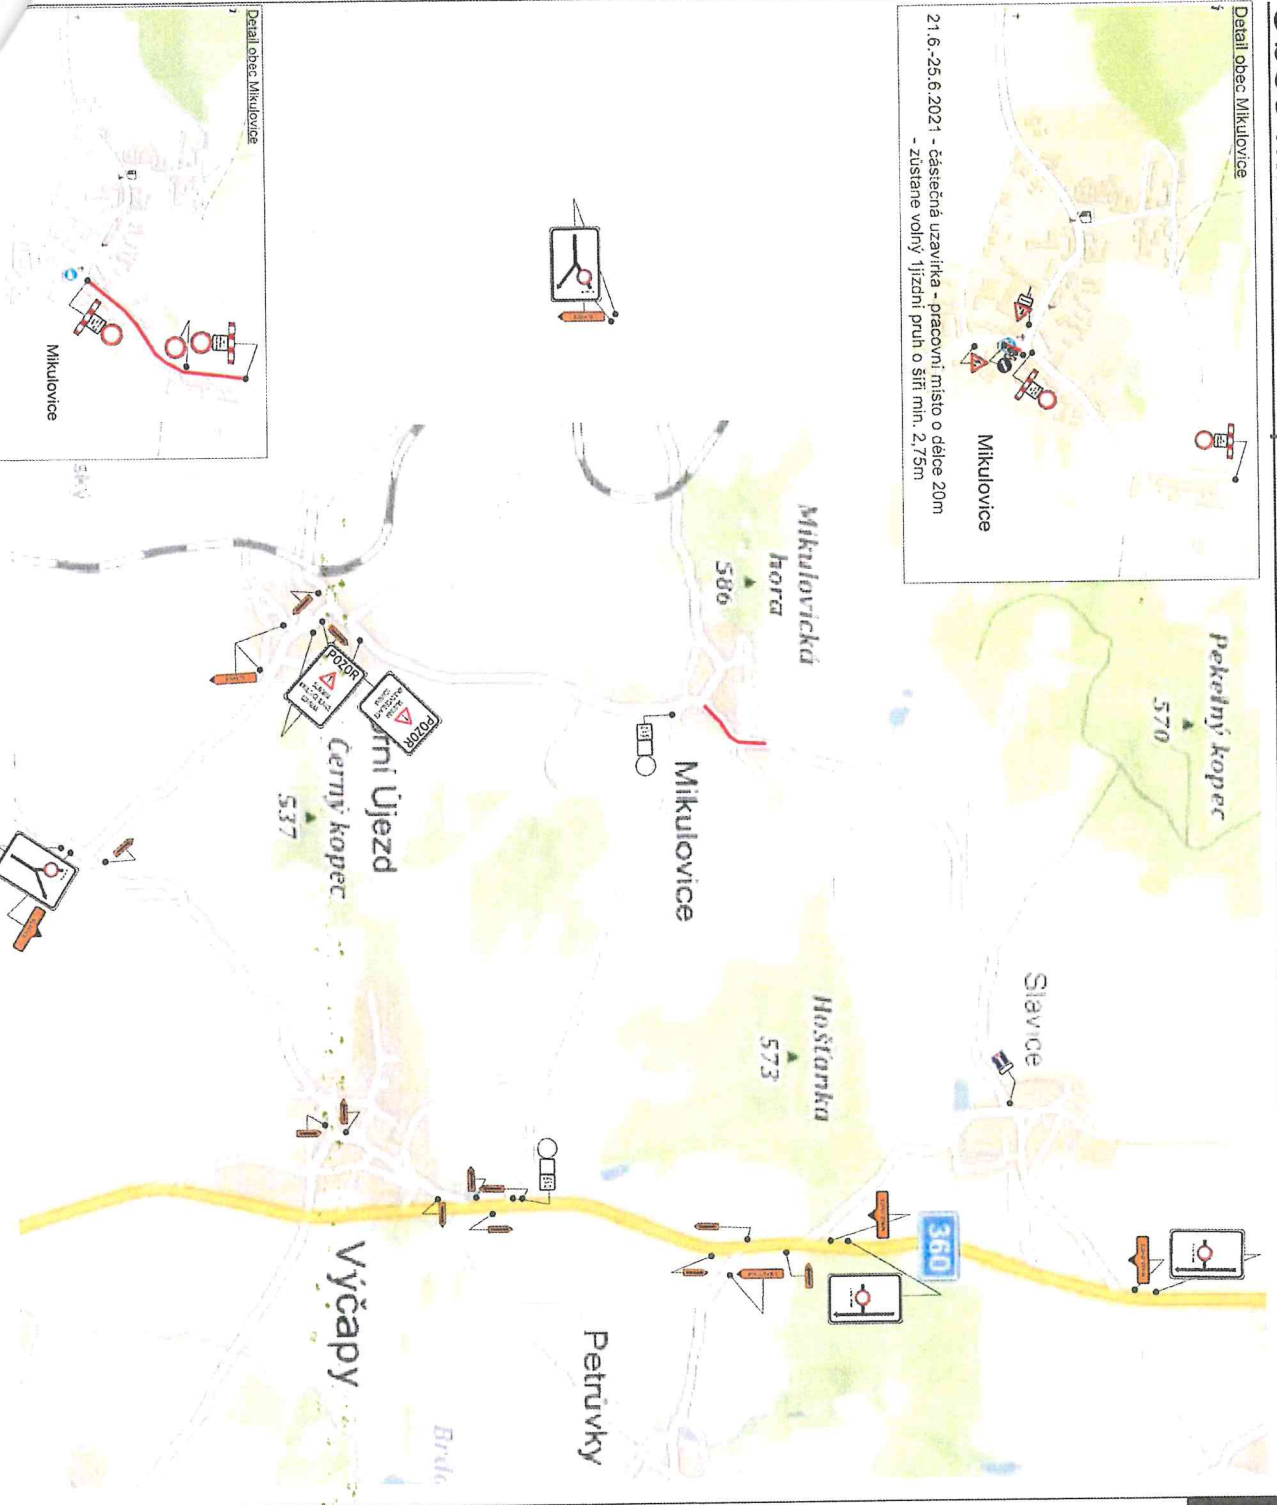

Obec Mikulovice - úplná uzavírka sil.III/36064 - 20.6. - 8.8.2021

Detail obec Mikulovice

Detail obec Mikulovice

Urbania

Vyřádní DI PČR:

Vyřádní SÚS:

Vyřádní obec Mikulovice:

Vyřádní obec Horní Újezd:

Vyřádní obec Kojetice:

Vyřádní obec Vyčápy: