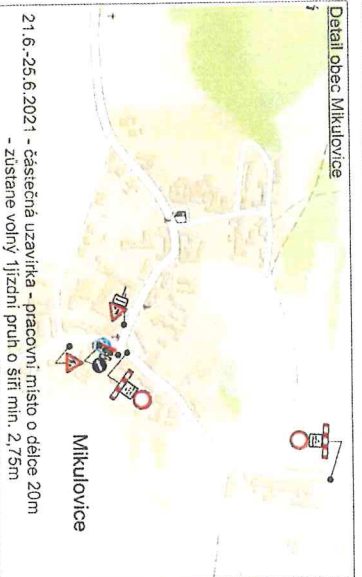

Obec Mikulovice - úplná uzavírka sil.III/36064 - 20.6. - 8.8.2021

Detail obec Mikulovice

Detail obec Mikulovice

Urbania

Vyřádní DI PČR:

Vyřádní SÚS:

Vyřádní obec Mikulovice:

Vyřádní obec Horní Újezd:

Vyřádní obec Kojetice:

Vyřádní obec Vyčápy: