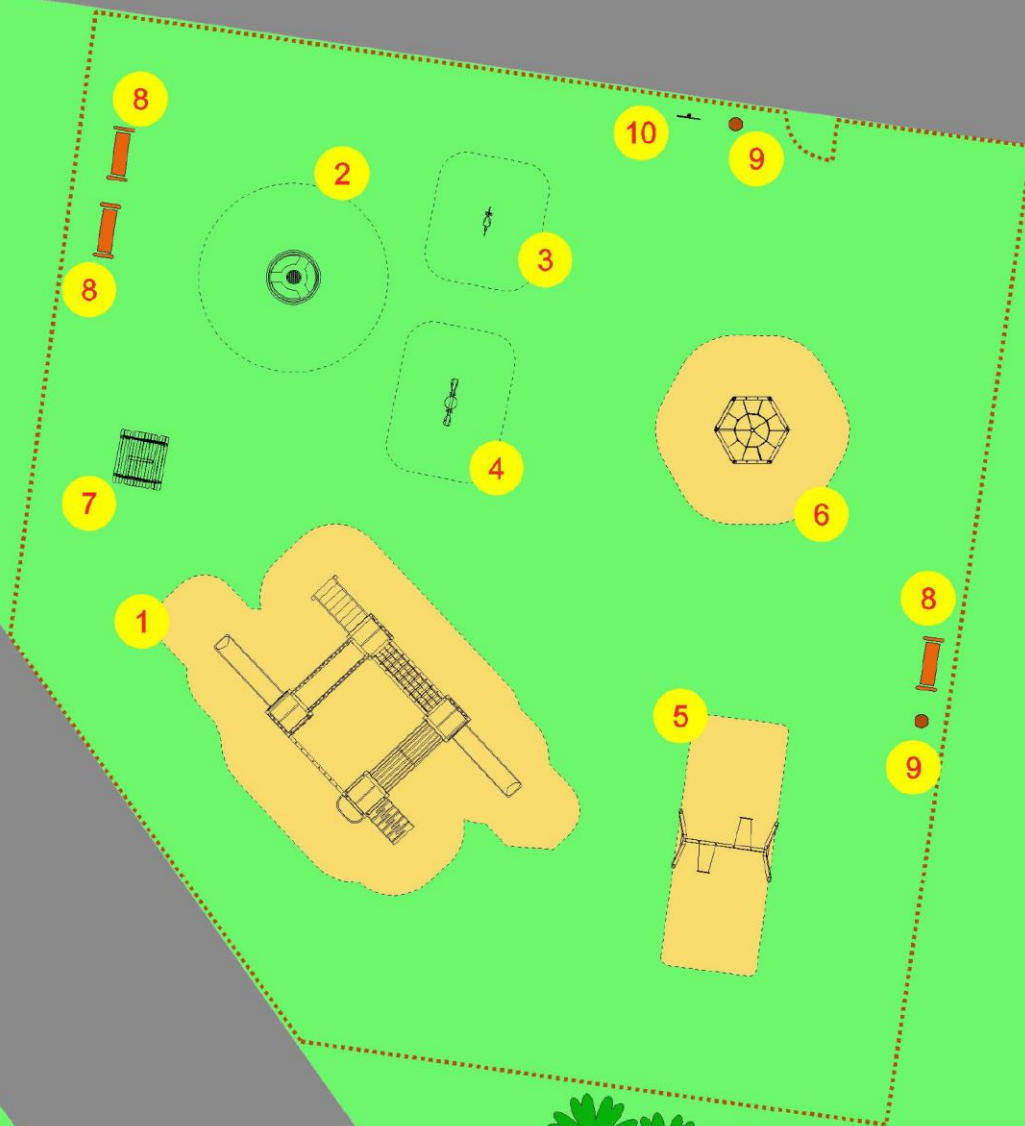

- 1 - Multifunkční vícevěžová herní sestava
- 2 - Kolotoč na sezení
- 3 - Pružinové houpadlo slepička
- 4 - Pružinové houpadlo 2místné medvídek
- 5 - Závěsná houpačka 2místná
- 6 - Šestiúhelník s pavoučí sítí
- 7 - Zahradní posezení dospělé
- 8 - Lavička (3ks)
- 9 - Odpadkový koš Miquel (2ks)
- 10 - Návštěvní řád

LEGENDA:

- ohraničení plochy
- dopadová plocha - štěrk
- zpevněné plochy
- bezpečnostní zóna prvků
- ☘ zeleň
- ▬ lavička
- odpadkový koš

Vypracoval:	Blanka Plačková	DŘEVOARTIKL, spol.s r.o.
Místo:	Obec Kojetice	Brněnská 3794/27
Investor:	Obec Kojetice	669 02 Znojmo
Akce:	Dětské hřiště Kojetice	Stupeň: Studie B 1
		Datum: 5.10.2016
		Formát: A 4
Obsah:	Návrh a rozmístění herních prvků	Měřítko: 1:200